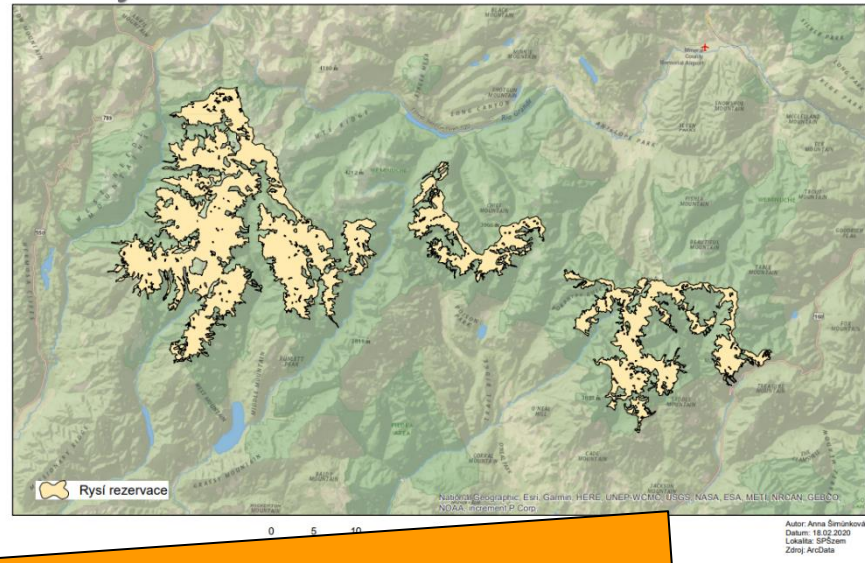

Rysí rezervace v USA