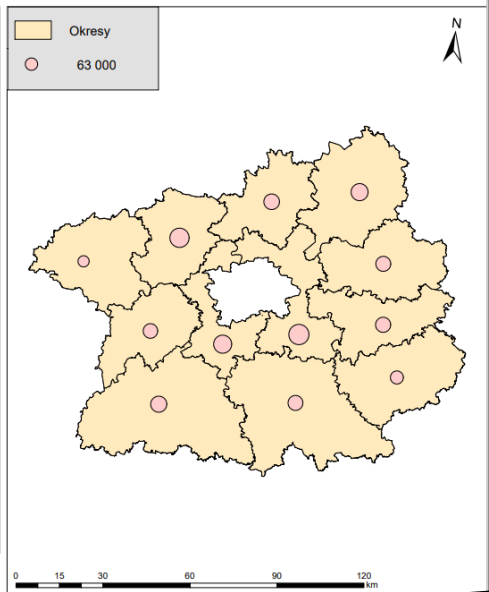

Počet obyvatel v okresech středočeského kraje za roky 2001 a 2018