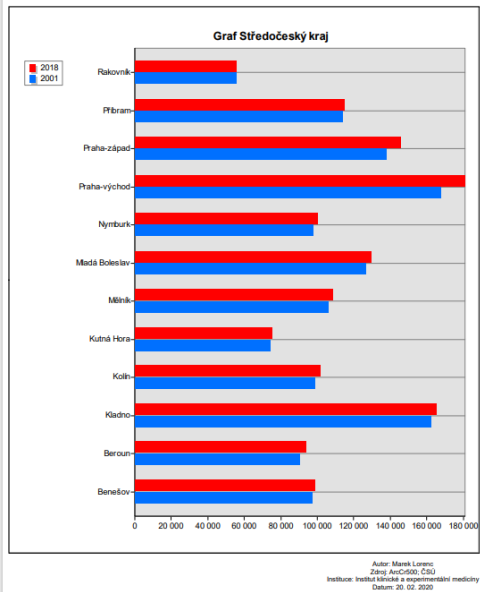

Počet obyvatel v okresech středočeského kraje za roky 2001 a 2018