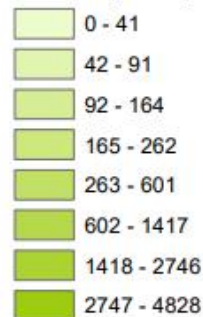

Morové pohřby

— Londýnské hradby