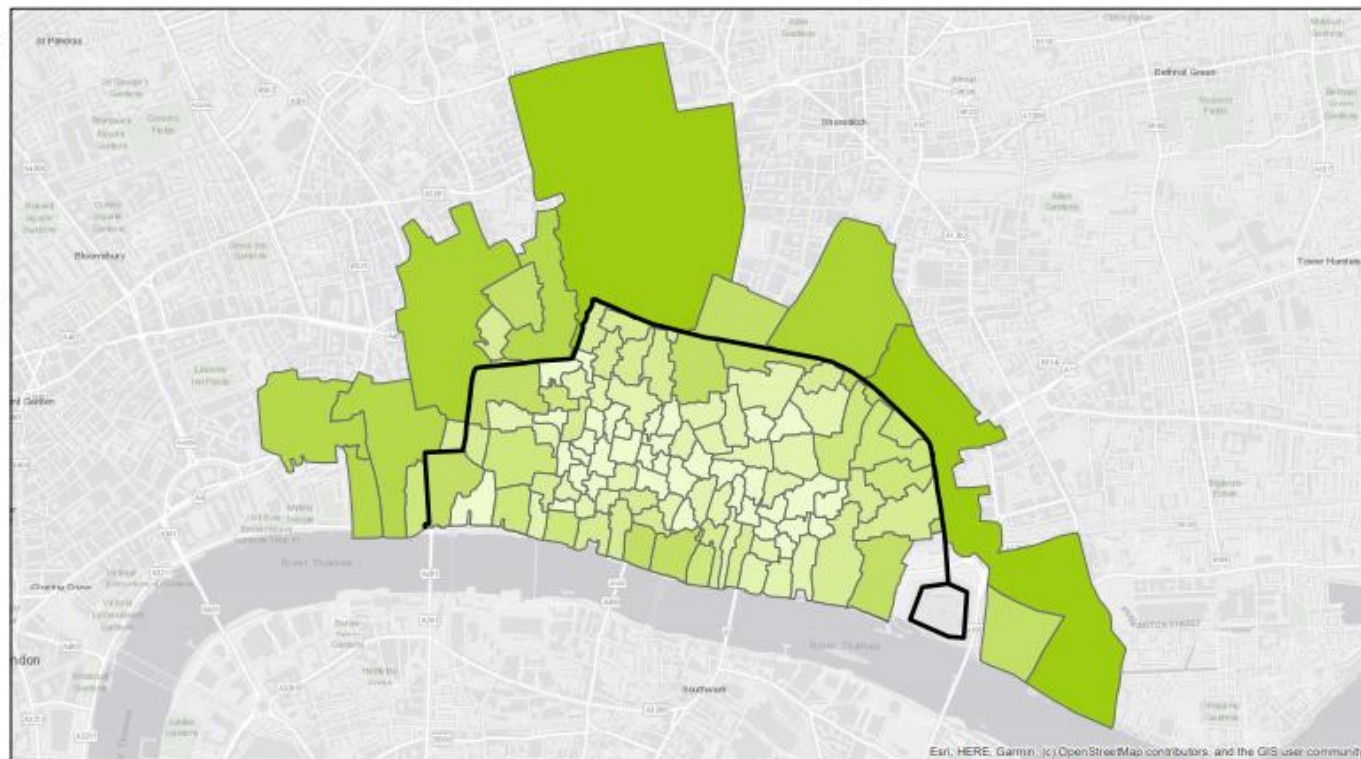

Naučíme vás tvořit mapy ...

Velký londýnský mor roku 1665

Velký londýnský mor byl v roce 1665 posledním rozsáhlým výskytem moru v Anglii. Nákaza se nejdříve vyskytovala v Nizozemí a předpokládá se, že do Londýna se dostala nákladní loď koncem roku 1664. Na základě králova rozkazu předkládaly všechny farnosti týdenní zprávy o počtu pohřbů ve svém území, a uváděly také, v kolika případech se jednalo o smrt v důsledku moru.

Morové pohřby

— Londýnské hradby