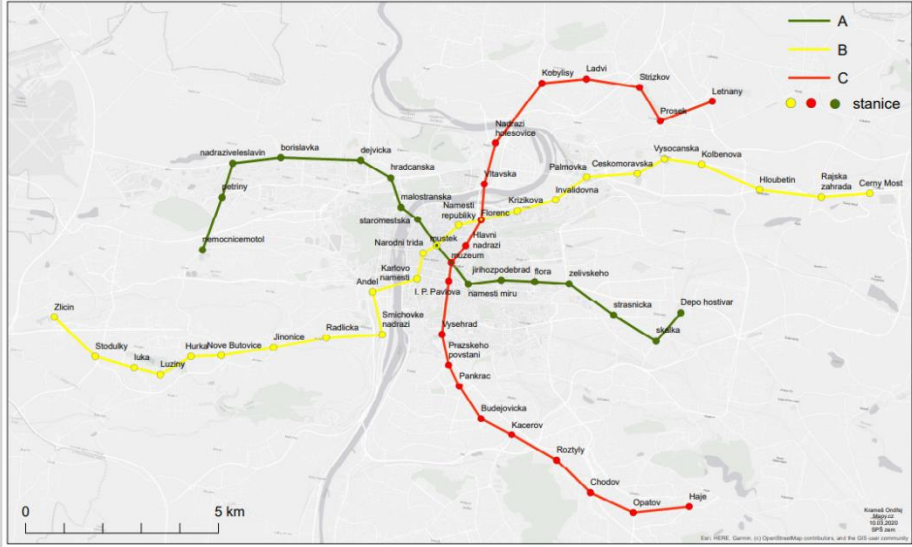

PRAŽSKÉ METRO