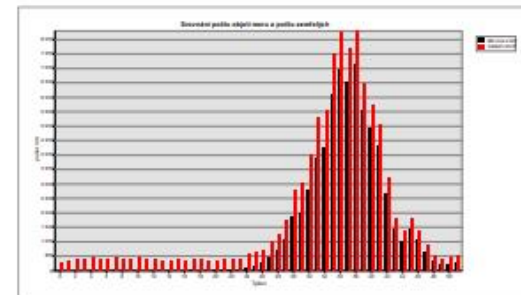

**STŘEDNÍ PRŮMYSLOVÁ ŠKOLA  
Z E M Ě M Ě Ř I C K Á  
GEOGRAFICKÉ GYMNÁZIUM**

**Zajímá vás  
zeměpis a mapy?**

**Chtěli byste studovat  
ve škole i v terénu?**

**Na naši škole máte možnost ...**

## Velký londýnský mor roku 1665

Velký londýnský mor byl v roce 1665 posledním rozsáhlým výskytem moru v Anglii. Nákaza se nejdříve vyskytovala v Nizozemí a předpokládá se, že do Londýna se dostala nákladní loď koncem roku 1664. Na základě králova rozkazu předkládaly všechny farnosti týdenní zprávy o počtu pohřbů ve svém území, a uváděly také, v kolika případech se jednalo o smrt v důsledku moru.