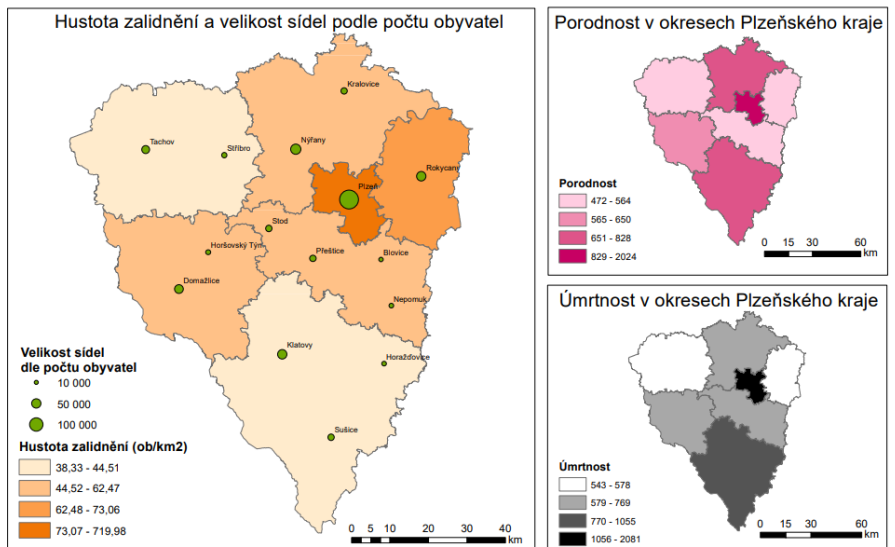

Statistické údaje Plzeňského kraje